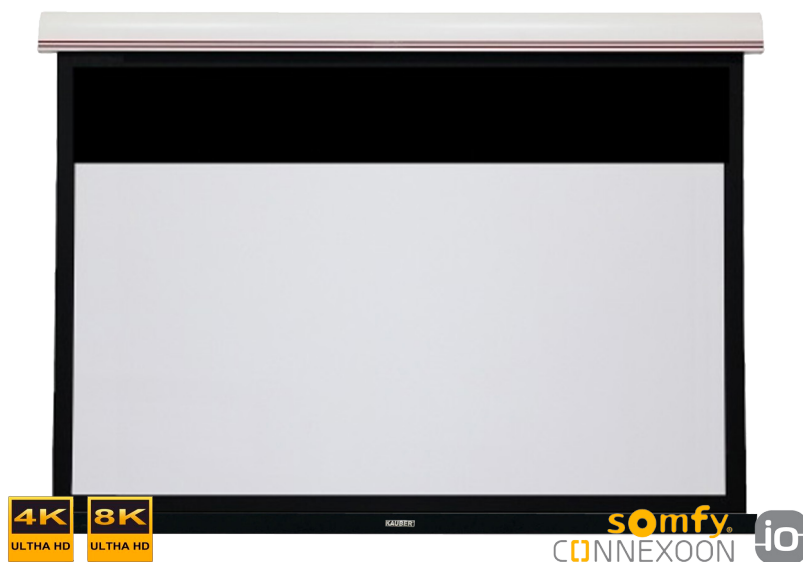

RED LABEL

La serie más reciente de KAUBER, diseñada para entusiastas del Home Theater. Por ello, la forma especial de su chasis aumenta la distancia con la pared para poder colocarla sobre un televisor de pantalla plana.

Como todas las pantallas Kauber, está diseñada y fabricada en la Unión Europea, cumpliendo con los rígidos controles de calidad y permitiendo una personalización total bajo encargo.

Especificaciones

- 8K UHD Ready
- Formato: 16:9
- Marco: 5 cm
- Caída superior (Black Drop): 30 cm
- Tejido estándar: Clear Vision
- Motor Somfy, pulsador de pared. Mando opcional.
- Instalación en techo o pared
- Garantía de pantalla, 3 años. De motor, 5 años.
- Barra inferior *Black Heavy Bottom*
- Cajetín: Blanco con rayas rojas fácilmente extraíbles

Modelos

REFERENCIA	PULGADAS	TAMAÑO DE VISIÓN	ANCHO TOTAL	PVP
RLBT.169.200	86"	190 x 107 cm	200 cm	1829 €
RLBT.169.220	95"	210 x 118 cm	220 cm	1949 €
RLBT.169.240	104"	230 x 129 cm	240 cm	2039 €
RLBT.169.260	113"	250 x 141 cm	260 cm	2299 €
RLBT.169.280	122"	270 x 152 cm	280 cm	2399 €
RLBT.169.300	131"	290 x 163 cm	300 cm	2489 €

Opciones de control adicionales

1. **SOMFY CONNEXOON RTS** PVP
1. Receptor RF externo RC02 + Mando a distancia + 99 €
  2. Trigger 12V (sin mando) + 179 €
  3. Trigger 220V (sin mando) + 249 €
  4. Trigger 12V RF Wireless + Mando a distancia + 269 €
  5. Receptor externo IR + Mando a distancia + 259 €
  6. RS232 + 219 €

1. **SOMFY CONNEXOON RTS io *** PVP
   Incluye motor RF + Mando Somfy Situo + 299 €

* SOMFY CONNEXOON RTS io

- Receptor RF integrado
- Silenciosa
- Smooth Start
- 2 velocidades
- Compatible con las opciones de control 2, 3, 4, 5 y 6

*Más información en página 13

Personalización (Consultar*)

- Medidas/Formato: Personalizable
- Cajetín: Líneas personalizables (rojo, azul, verde, amarillo, marrón) y color personalizable (Paleta RAL).
- Caída superior (Black Drop): Medida personalizada - Hasta 50 cm
- Otras telas: Astral, Gray Pro

*Disponible bajo demanda, incluye un cargo adicional