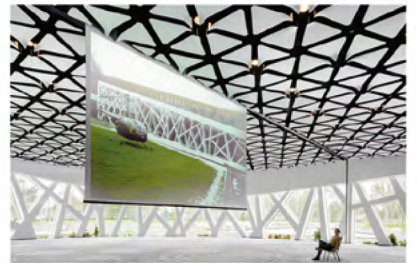

KAUBER

somfy
CONNEXOON

io

4K ULTRA HD

8K ULTRA HD

**SOUND
& PIXEL**
PLANET

AGOSTO 2023